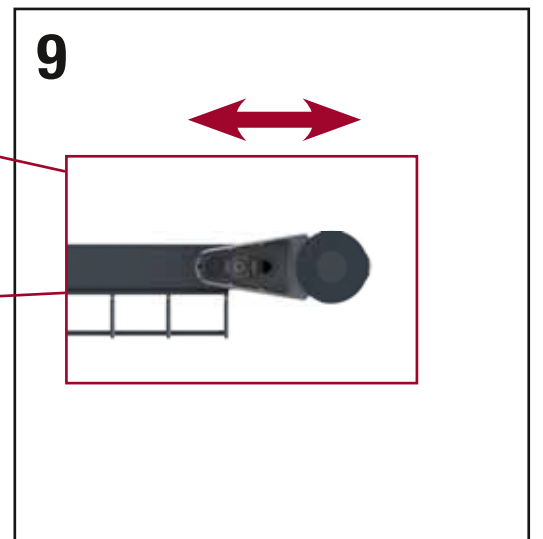

INSTALLATION • INSTALLATIE • INSTALACIÓN • INSTALLAZIONE • MONTAŽ • INSTALAÇÃO

	A	B	C	D	E
1000 x 1030 mm	1100	1400	600	570	1750
1000 x 1230 mm	1100	1400	700	620	2050
1000 x 1530 mm	1100	1400	650	620	2300
1000 x 1730 mm	1100	1400	650	620	2500
1000 x 2030 mm	1100	1400	650	620	2800

INSTALLATION • INSTALLATIE • INSTALACIÓN • INSTALLAZIONE • MONTAŽ • INSTALAÇÃO

	A	B	C	D	E
3000 x 950 mm	2970	3270	665	645	1750
3000 x 1150 mm	2970	3270	715	695	2000
3000 x 1450 mm	2970	3270	665	645	2250
4000 x 950 mm	3970	4270	665	645	1750
4000 x 1150 mm	3970	4270	715	695	2000
4000 x 1450 mm	3970	4270	665	645	2250
Fortinet Heavy*					
3000 x 1750 mm	2970	3270	600	575	2500
3000 x 1950 mm	2970	3270	650	625	2750
4000 x 1750 mm	3970	4270	600	575	2500
4000 x 1950 mm	3970	4270	650	625	2750