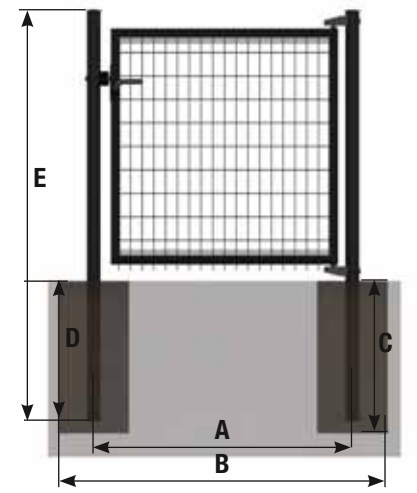

INSTALLATION • INSTALLATIE • INSTALACIÓN • INSTALLAZIONE • MONTAŽ • INSTALAÇÃO

	A	B	C	D	E
1000 x 1030 mm	1100	1400	600	570	1750
1000 x 1230 mm	1100	1400	700	620	2050
1000 x 1530 mm	1100	1400	650	620	2300
1000 x 1730 mm	1100	1400	650	620	2500
1000 x 2030 mm	1100	1400	650	620	2800

INSTALLATION • INSTALLATIE • INSTALACIÓN • INSTALLAZIONE • MONTAŽ • INSTALAÇÃO

	A	B	C	D	E
3000 x 950 mm	2970	3270	665	645	1750
3000 x 1150 mm	2970	3270	715	695	2000
3000 x 1450 mm	2970	3270	665	645	2250
4000 x 950 mm	3970	4270	665	645	1750
4000 x 1150 mm	3970	4270	715	695	2000
4000 x 1450 mm	3970	4270	665	645	2250
Fortinet Heavy*					
3000 x 1750 mm	2970	3270	600	575	2500
3000 x 1950 mm	2970	3270	650	625	2750
4000 x 1750 mm	3970	4270	600	575	2500
4000 x 1950 mm	3970	4270	650	625	2750