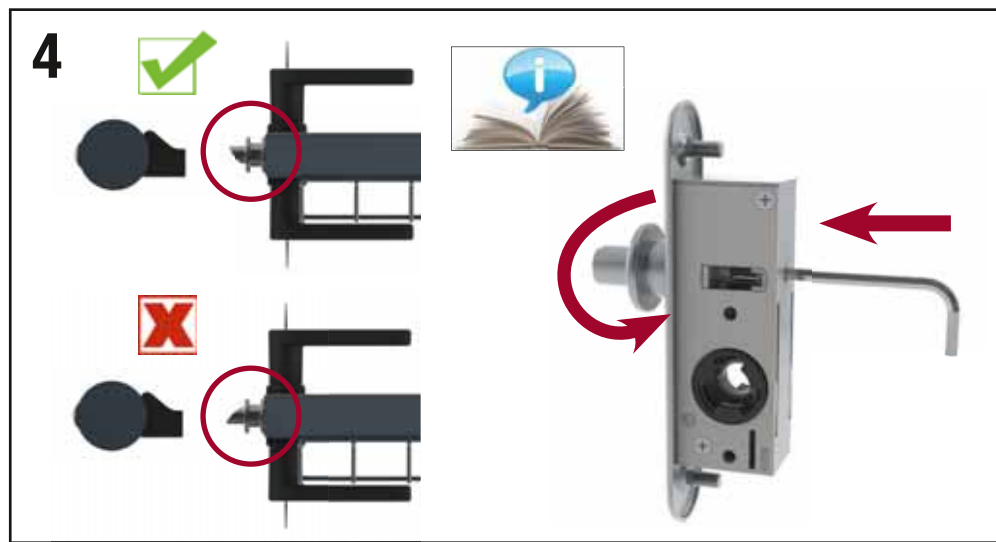

INSTALLATION • INSTALLATIE • INSTALACIÓN • INSTALLAZIONE • MONTAŽ • INSTALAÇÃO

	A	B	C	D	E
1000 x 1030 mm	1100	1400	600	570	1750
1000 x 1230 mm	1100	1400	700	620	2050
1000 x 1530 mm	1100	1400	650	620	2300
1000 x 1730 mm	1100	1400	650	620	2500
1000 x 2030 mm	1100	1400	650	620	2800

INSTALLATION • INSTALLATIE • INSTALACIÓN • INSTALLAZIONE • MONTAŽ • INSTALAÇÃO

	A	B	C	D	E
3000 x 950 mm	2970	3270	665	645	1750
3000 x 1150 mm	2970	3270	715	695	2000
3000 x 1450 mm	2970	3270	665	645	2250
4000 x 950 mm	3970	4270	665	645	1750
4000 x 1150 mm	3970	4270	715	695	2000
4000 x 1450 mm	3970	4270	665	645	2250
Fortinet Heavy*					
3000 x 1750 mm	2970	3270	600	575	2500
3000 x 1950 mm	2970	3270	650	625	2750
4000 x 1750 mm	3970	4270	600	575	2500
4000 x 1950 mm	3970	4270	650	625	2750