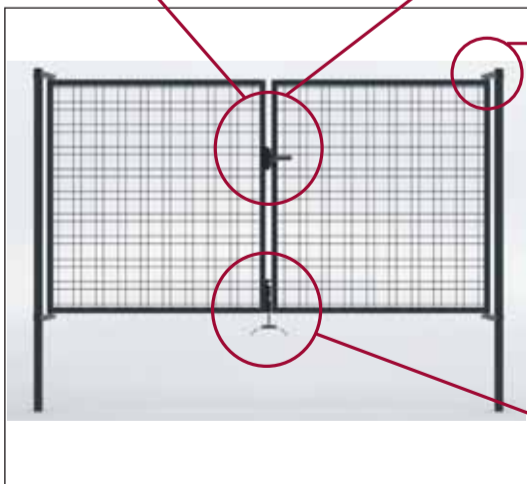

IB BETAFENCE

Zenturo®

GATE • PORTAIL • POORT • TOR • PUERTA • CANCELLO • PORTÃO • BRAMA

- EN - Unique lock with security system
- FR - Verrouillage avec système de sécurité spécifique
- NL - Uniek slot met beveiligingssysteem
- DE - Einzigartiges Sicherheitsverschlusssystem
- ES - Cerradura exclusiva con sistema de seguridad
- IT - Serratura di design, unico ed esclusivo, con sistema di sicurezza integrato
- PT - Fechadura única com sistema de segurança
- PL - Specjalny zamek z systemem bezpieczeństwa

- EN - Discreet and strong gate catcher
- FR - Gâche discrète et rigide
- NL - Discrete en stevige poortvanger
- DE - Stabiler, unauffälliger Schloßanschlag
- ES - Engranaje de la puerta discreto y resistente
- IT - Battuta discreta e robusta
- PT - Lingueta discreta e resistente
- PL - Chwytaacz bramy z tworzywa sztucznego

- EN - Unique adjustable hinges
- FR - Charnières ajustables au design unique
- NL - Unieke regelbare scharnieren
- DE - Einzigartige verstellbare Scharniere
- ES - Bisagras ajustables exclusivas
- IT - Cerniere regolabili dal design unico
- PT - Dobradiças reguláveis exclusivas
- PL - Regulowane zawiasy

- EN - Collars for fixation of the panels included
- FR - Colliers pour la fixation des panneaux inclus
- NL - Beugels voor bevestiging van panelen inbegrepen
- DE - Inklusive Zaunanschlußklemmen
- ES - Incluye aros de sujeción de los paneles
- IT - Collari di fissaggio dei pannelli inclusi
- PT - Abraçadeiras incluídas para a fixação dos painéis
- PL - W zestawie obejmy Bekafor do mocowania paneli